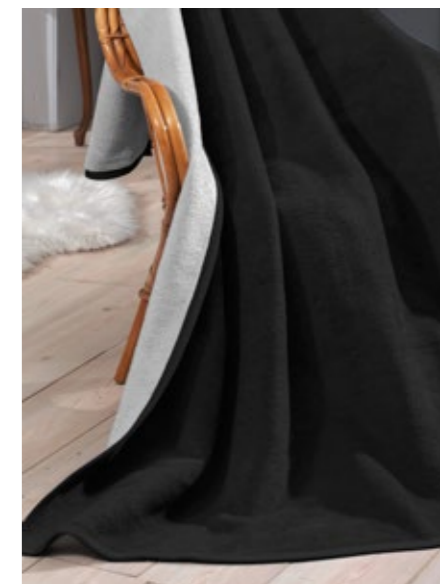

DOUBLE FACED - 12407

%55 Pamuk, %35 Akrilik, %10 Polyester
55% Cotton, 35% Acrylic, 10% Polyester
55% Baumwolle, 35% Acryl, 10% Polyester
55% Algodón, 35% Acrílico, 10% Poliéster

150 cm x 200 cm
200 cm x 220 cm

STANDARD 100

ESSENTIALS
DOUBLE FACED